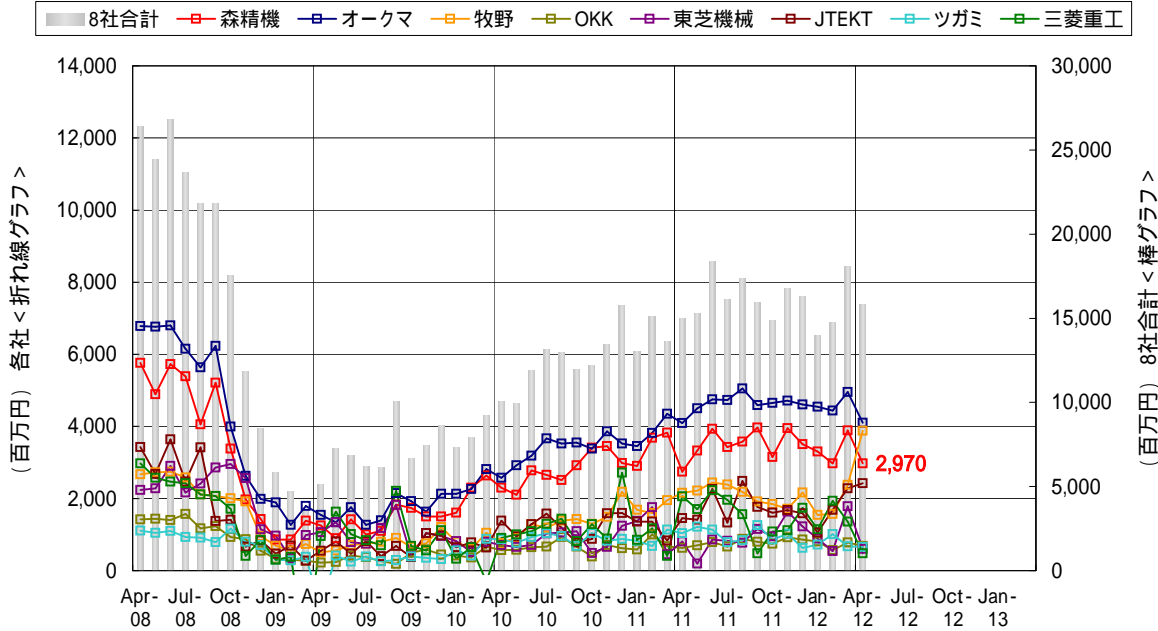

工作機械主要8社受注額推移【全体】

工作機械主要8社受注額推移【国内】

工作機械主要8社受注額推移【海外】