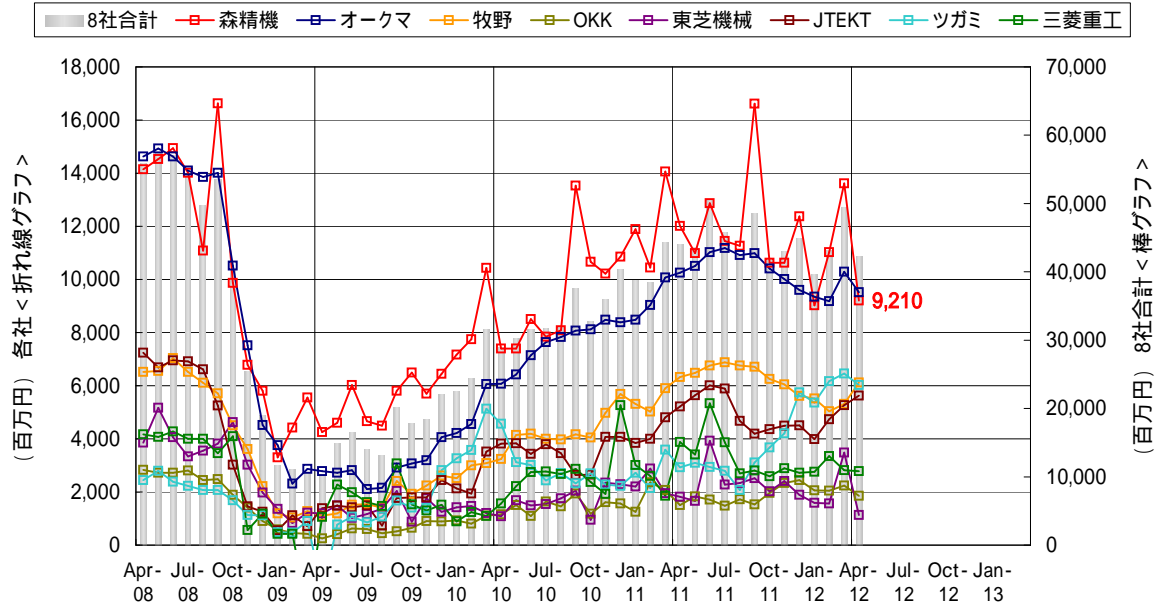

工作機械主要8社受注額推移【全体】

工作機械主要8社受注額推移【国内】

工作機械主要8社受注額推移【海外】